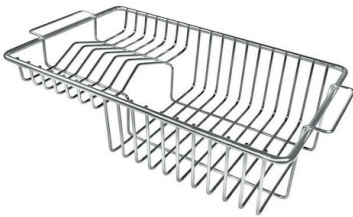

Fregadero Stripe

Cubeta a la izquierda

fregaderos

Código: 4503 052

CARACTERÍSTICAS

-
- CUBETA DE RADIO ESTRECHO** Cubetas de formas cuadradas con un diseño moderno y una mayor capacidad. Para una estética minimalista conjugada con la máxima comodidad.
-
- CUBETA PROFUNDA** Fregaderos que alcanzan una profundidad importante, más de 20 cm, gracias a la tecnología de producción avanzada, que ofrecen gran capacidad y practicidad en todas las operaciones de lavado.
-
- DESAGÜE 3,5" BASKET** Desagüe grande de 3,5" equipado con el práctico tapón cestillo que impide el flujo de las partes sólidas en la alcantarilla.
-
- FREGADEROS DE ESPESOR** Acero 1 mm de espesor. Un espesor importante que garantiza máxima robustez para los fregaderos que no conocen las señales del envejecimiento.
-
- POSIBILIDAD DE AGUJEROS ADICIONALES** El fregadero se puede personalizar con la ejecución de orificios adicionales, especificados en fase de pedido, utilizables para monomandos de doble orificio, para desagües con mando a distancia o para la instalación de dispensadores para el jabón. Las posiciones se indican en los diseños con orificios por una línea discontinua.
-
- REBOSADERO PERIMETRAL** El rebosadero es una seguridad siempre presente en los fregaderos Foster que impide el desbordamiento del agua de la cubeta en caso de olvido. La solución del desagüe perimetral mejora la estética gracias a la forma cuadrada y esencial.
-

Desagüe Desagüe con mando automático PM

DIBUJOS TÉCNICOS

GALERÍA

EL PAQUETE INCLUYE

Desagüe automático - PM
8407 113

ACCESORIOS OPCIONALES

Rejilla portaplatos inox
8100 305

Tabla de corte de madera Iroko
8643 117

MARIDAJE RECOMENDADO

Monomando Milanello
8425 100

Monomando NYC
8486 000